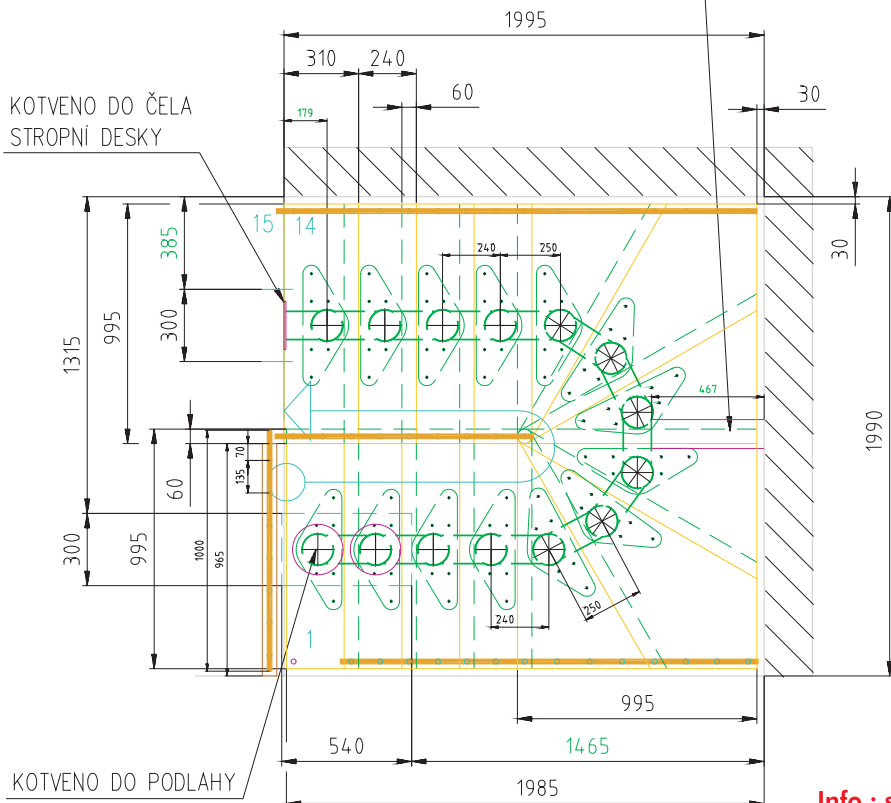

BOČNÍ KOTVA
KOTVENO DO STĚNY

KOTVENO DO ČELA
STROPNÍ DESKY

Info.: schody@abecede.cz, 737 286 676, 558 33 11 92

Počet výstupních výšek	15
Počet schodů	14
Výška stupně	189
Výškový rozdíl podlah (kv)	2835

ABeCeDe
www.abecede.cz
montovaná schodiště