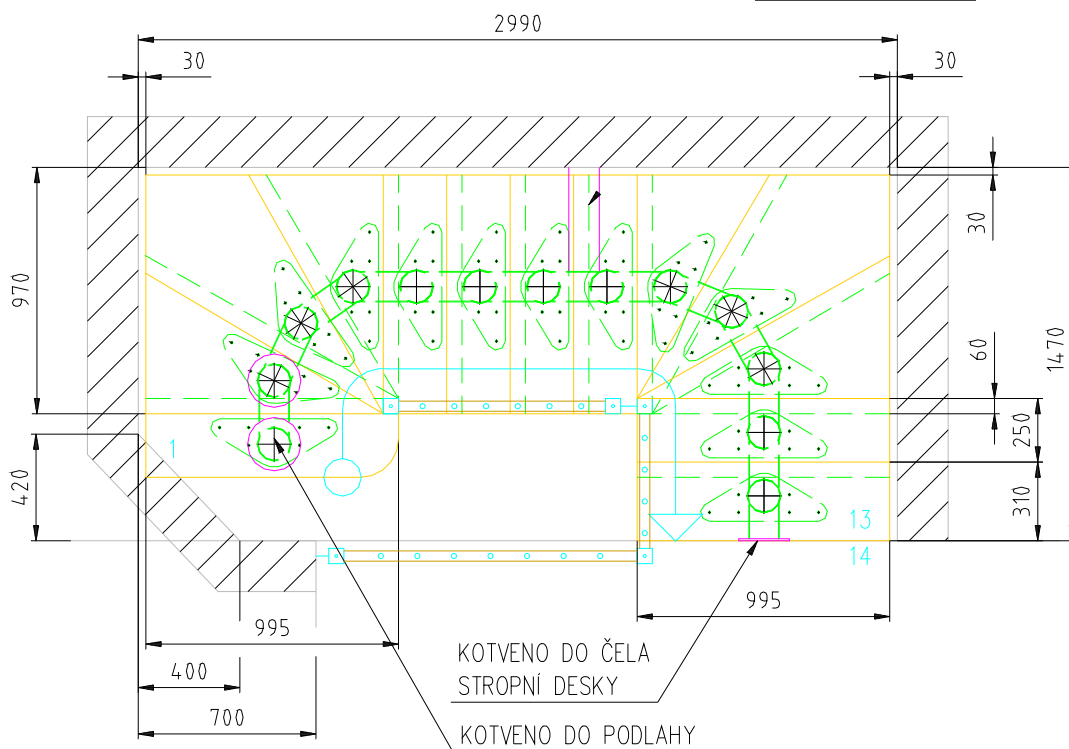

BOČNÍ KOTVA
KOTVENO DO STĚNY

ABeCeDe
www.abecede.cz
montovaná schodiště

Počet výstupních výšek	14
Počet schodů	13
výška stupně	191
výškový rozdíl podlah (kv)	2670